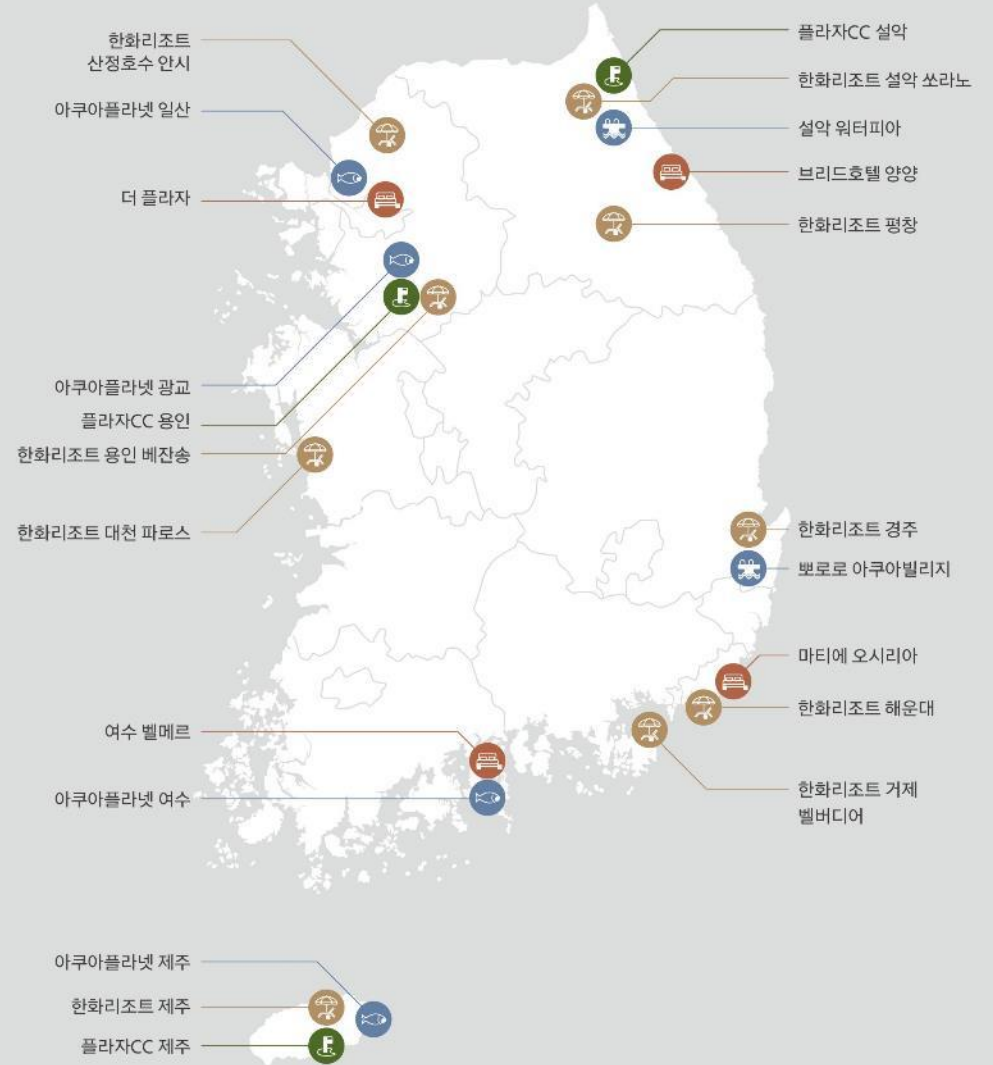

### POIPU SUFR

위치 1층  
영업시간 [6~9월] 매일 09:30 ~19:00  
[10월~5월] 09:30 ~19:00  
(매주 수요일 휴무)

### 사우나

위치 2층  
영업시간 8:00 - 20:00  
(매주 수요일 15:00 ~ 21:00)

### 스파

위치 1층  
영업시간 13:00 ~ 22:00  
(매주 수요일 휴무)

한화리조트 브리드 양양

강원 양양군 현남면 인구항길 17 우) 25053  
TEL. 033) 942 . 5500

Hanwha Hotels&Resorts

# MAP

지도

INDEX

- 리조트
- 호텔
- 골프
- 테마파크